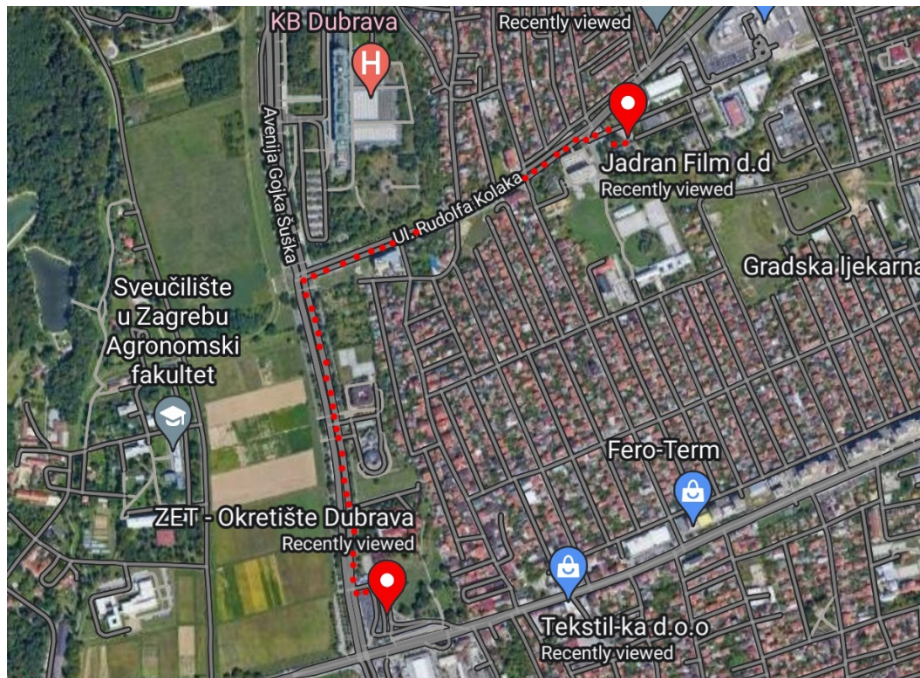

Grafički odsjek

PUT DO ALU DUBRAVA (Prostorije Jadran filma)

1. Tramvajskim linijama 12 (Ljubljana – Dubrava) ili 7 (Savski most – Dubrava) vozite se do okretišta Dubrava
2. Od okretišta Dubrava do **ALU Dubrava** (Jadran film - Ulica Rudolfa Kolaka 12) je cca 20 min pješke
3. Autobusna linija 210 vozi od okretišta Dubrava prema Novim Retkovcima. Izlazak za **ALU Dubrava** je četvrta stanica po redu - stanica Zdenačka.
4. Od stanice Zdenačka do **ALU Dubrava** je cca 200m – 2 min pješke

1. TRAMVAJSKE LINIJE DO OKRETIŠTA DUBRAVA

LINIJA 12 – LJUBLJANICA DUBRAVA / LINIJA 7 - SAVSKI MOST DUBRAVA

2. PJEŠAČENJE

Od okretišta Dubrava do ALU Dubrava (Jadran film - Ulica Rudolfa Kolaka 12) je cca 20 min pješke

3. AUTOBUSNA LINIJA 210

Okretište Dubrava prema Novim Retkovcima - stanica Zdenačka.

VOZNI RED

BROJ LINIJE: **210**

U PROMETU OD: 09.09.2019.

NAZIV LINIJE: **Dubrava - Studentski grad - Novi Retkovec**

DUBRAVA				RADNI DAN				NOVI RETKOVEC			
sati	minute			sati	minute			sati	minute		
4	35			4				4			
5	05	30	55	5	00	30		5	00	30	
6	20	40		6	00	25	50	6	00	25	50
7	00	20	40	7	10	30	50	7	10	30	50
8	00	20	40	8	10	30	50	8	10	30	50
9	00	20	40	9	10	30	50	9	10	30	50
10	00	20	40	10	10	30	50	10	10	30	50
11	00	20	40	11	10	30	50	11	10	30	50
12	00	20	40	12	10	30	50	12	10	30	50
13	00	15	40	13	10	30	50	13	10	30	50
14	00	20	40	14	10	30	50	14	10	30	50
15	00	20	40	15	10	30	50	15	10	30	50
16	00	20	40	16	10	30	50	16	10	30	50
17	00	20	40	17	10	30	50	17	10	30	50
18	00	20	40	18	10	30	50	18	10	30	50
19	00	20	40	19	10	30	45	19	10	30	45
20	05	35		20	10	35		20	10	35	
21	05	35		21	05	35		21	05	35	
22	05	35		22	05	35		22	05	35	
23	05	35		23	05	35		23	05	35	
0	05			0	05	35		0	05	35	