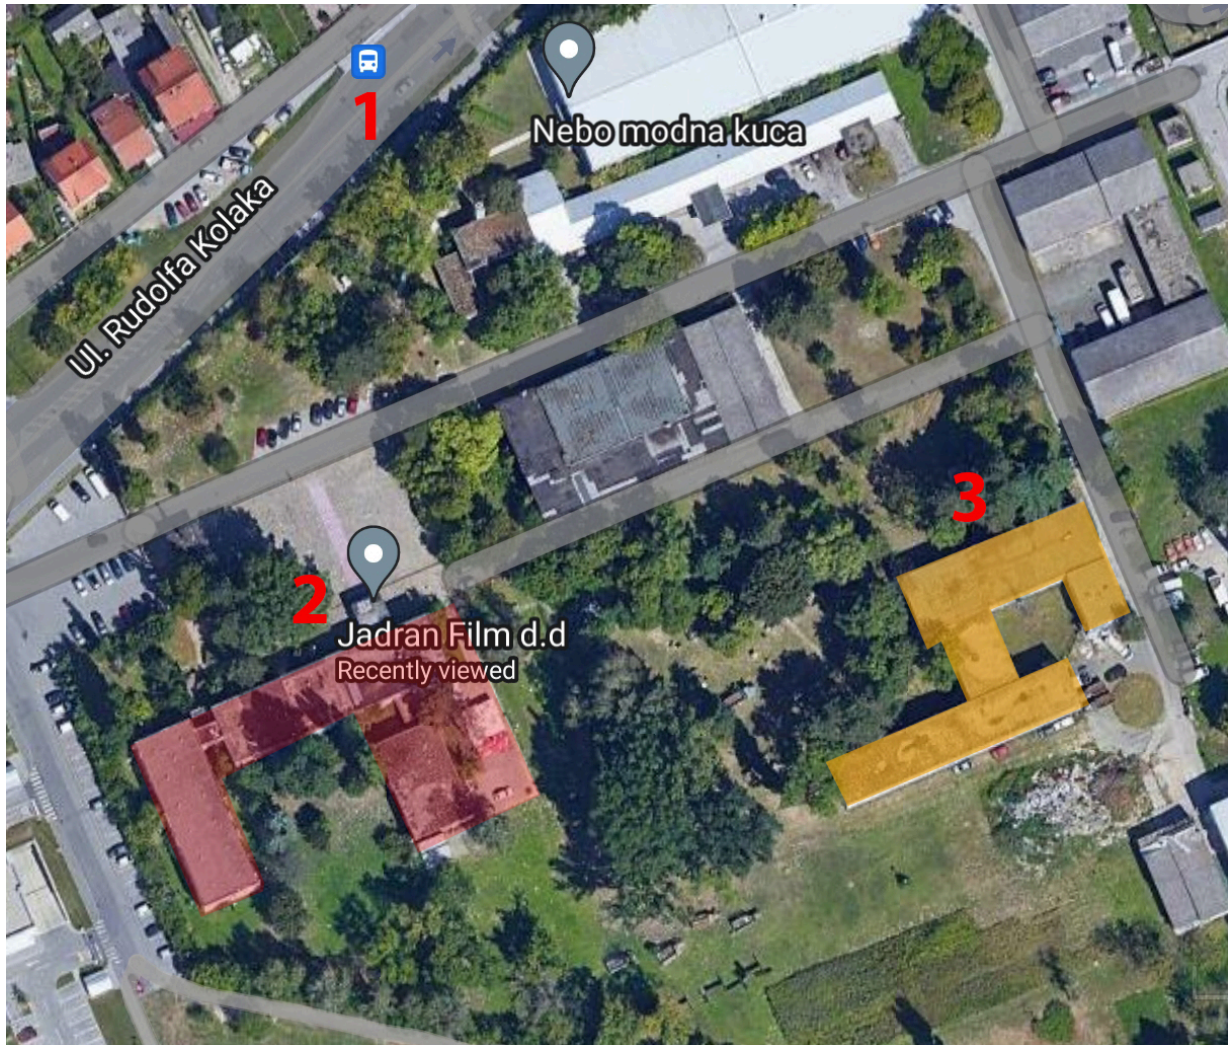

NASTAVA U NOVIM PROSTORIMA (AK.GOD. 2022/23)

ODSJECI: SLIKARSTVO, KIPARSTVO, GRAFIKA, ANIMACIJA I NOVI MEDIJI

ALU Dubrava (JADRAN FILM, Ulica Rudolfa Kolaka 12, 10000 Zagreb)

1. Autobusna stanica **Zdenačka** / BUS 210 Dubrava - Novi Retkovec

2. ZGRADA 1

Glavna zgrada ALU Dubrava – Uprava, referada, tajništvo, pisarnica...

Odsjek za animirani film i nove medije

Velika i mala predavaona za teorijske predmete

3. ZGRADA 2

Slikarski odsjek

Kiparski odsjek

Grafički odsjek

PUT DO ALU DUBRAVA (Prostorije Jadran filma)

1. Tramvajskim linijama 12 (Ljubljana – Dubrava) ili 7 (Savski most – Dubrava) vozite se do okretišta Dubrava
2. Od okretišta Dubrava do **ALU Dubrava** (Jadran film - Ulica Rudolfa Kolaka 12) je cca 20 min pješke
3. Autobusna linija 210 vozi od okretišta Dubrava prema Novim Retkovcima. Izlazak za **ALU Dubrava** je četvrta stanica po redu - stanica Zdenačka.
4. Od stanice Zdenačka do **ALU Dubrava** je cca 200m – 2 min pješke

1. TRAMVAJSKE LINIJE DO OKRETIŠTA DUBRAVA

LINIJA 12 – LJUBLJANICA DUBRAVA / LINIJA 7 - SAVSKI MOST DUBRAVA

2. PJEŠAČENJE

Od okretišta Dubrava do ALU Dubrava (Jadran film - Ulica Rudolfa Kolaka 12) je cca 20 min pješke