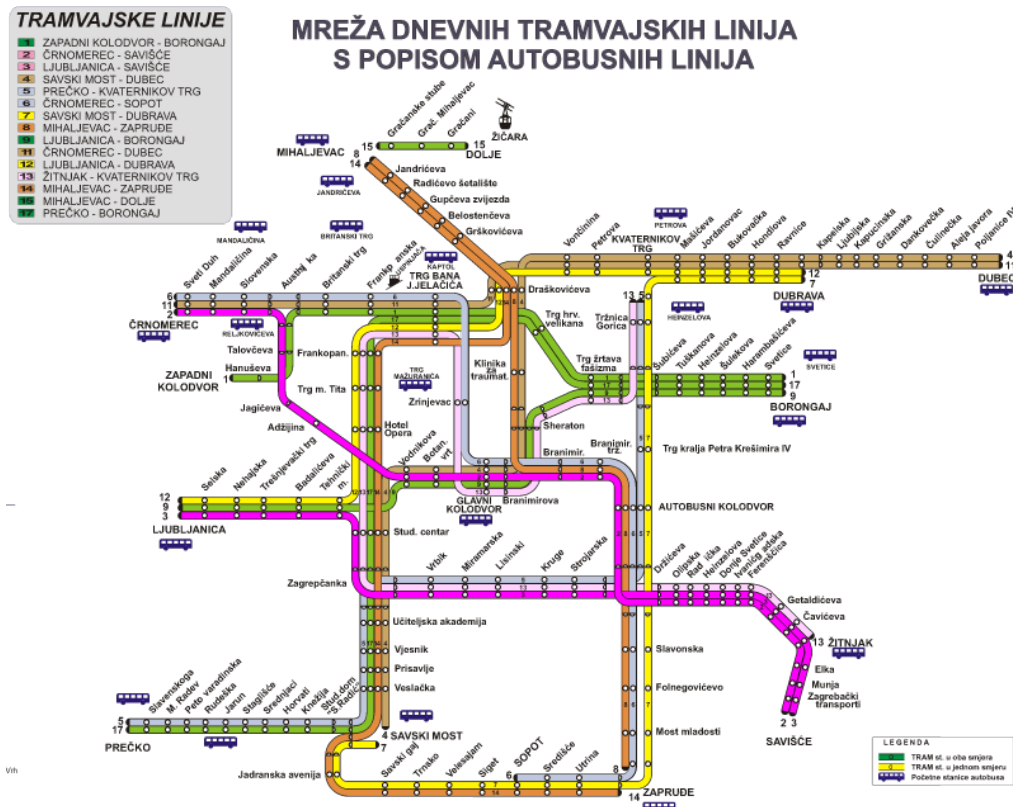

Grafički odsjek

PUT DO ALU DUBRAVA (Prostorije Jadran filma)

1. Tramvajskim linijama 12 (Ljubljana – Dubrava) ili 7 (Savski most – Dubrava) vozite se do okretišta Dubrava
2. Od okretišta Dubrava do **ALU Dubrava** (Jadran film - Ulica Rudolfa Kolaka 12) je cca 20 min pješke
3. Autobusna linija 210 vozi od okretišta Dubrava prema Novim Retkovcima. Izlazak za **ALU Dubrava** je četvrta stanica po redu - stanica Zdenačka.
4. Od stanice Zdenačka do **ALU Dubrava** je cca 200m – 2 min pješke

1. TRAMVAJSKE LINIJE DO OKRETIŠTA DUBRAVA

LINIJA 12 – LJUBLJANICA DUBRAVA / LINIJA 7 - SAVSKI MOST DUBRAVA

2. PJEŠAČENJE

Od okretišta Dubrava do ALU Dubrava (Jadran film - Ulica Rudolfa Kolaka 12) je cca 20 min pješke

3. AUTOBUSNA LINIJA 210

Okretište Dubrava prema Novim Retkovcima - stanica Zdenačka.

VOZNI RED

BROJ LINIJE: **210**

U PROMETU OD: 09.09.2019.

NAZIV LINIJE: **Dubrava - Studentski grad - Novi Retkovec**

DUBRAVA				RADNI DAN				NOVI RETKOVEC			
sati	minute			sati	minute			sati	minute		
4	35			4				4			
5	05	30	55	5	00	30		5	00	30	
6	20	40		6	00	25	50	6	00	25	50
7	00	20	40	7	10	30	50	7	10	30	50
8	00	20	40	8	10	30	50	8	10	30	50
9	00	20	40	9	10	30	50	9	10	30	50
10	00	20	40	10	10	30	50	10	10	30	50
11	00	20	40	11	10	30	50	11	10	30	50
12	00	20	40	12	10	30	50	12	10	30	50
13	00	15	40	13	10	30	50	13	10	30	50
14	00	20	40	14	10	30	50	14	10	30	50
15	00	20	40	15	10	30	50	15	10	30	50
16	00	20	40	16	10	30	50	16	10	30	50
17	00	20	40	17	10	30	50	17	10	30	50
18	00	20	40	18	10	30	50	18	10	30	50
19	00	20	40	19	10	30	45	19	10	30	45
20	05	35		20	10	35		20	10	35	
21	05	35		21	05	35		21	05	35	
22	05	35		22	05	35		22	05	35	
23	05	35		23	05	35		23	05	35	
0	05			0	05	35		0	05	35	