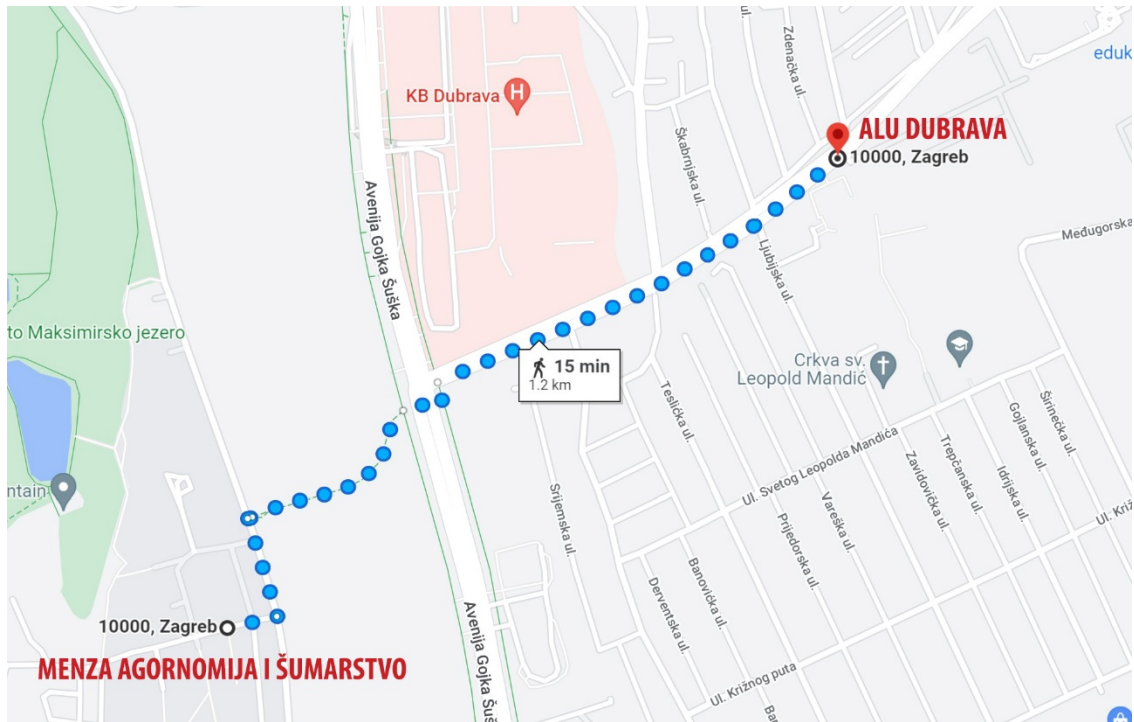

## PUT DO MENZE "Agronomija i Šumarstvo"

**ALU Dubrava (JADRAN FILM, Ulica Rudolfa Kolaka 12, 10000 Zagreb)**

**PJEŠKE** – Od ALU Dubrava do Menze ima 15tak minuta po Ulici Rudolfa Kolaka

**AUTOBUSOM** – Jedna autobusna stanica do Avenije Gojka Šuška pa 5 min pješke

BROJ LINIJE: **210**

U PROMETU OD: 09.09.2019.

NAZIV LINIJE: **Dubrava - Studentski grad - Novi Retkovec**

DUBRAVA				RADNI DAN				NOVI RETKOVEC			
sati	minute			sati	minute						
4	35			5	00	30					
5	05	30	55	6	00	25	50				
6	20	40		7	10	30	50				
7	00	20	40	8	10	30	50				
8	00	20	40	9	10	30	50				
9	00	20	40	10	10	30	50				
10	00	20	40	11	10	30	50				
11	00	20	40	12	10	30	50				
12	00	20	40	13	10	30	50				
13	00	15	40	14	10	30	50				
14	00	20	40	15	10	30	50				
15	00	20	40	16	10	30	50				
16	00	20	40	17	10	30	50				
17	00	20	40	18	10	30	50				
18	00	20	40	19	10	30	45				
19	00	20	40	20	10	35					
20	05	35		21	05	35					
21	05	35		22	05	35					
22	05	35		23	05	35					
23	05	35		0	05	35					
0	05										